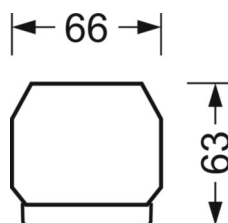

Механика

| | |
|---------------------|--|
| цвет корпуса | черный RAL 9005 |
| размеры (LxWxH/DxH) | 1531mm x 55mm x 33mm |
| вес (нетто) | 1.9kg |
| Вид монтажа | сборка трековых систем, световая структура |

DEEP-LINK

<https://www.regiolux.de/ru/article/19410004034>

| | |
|----------------|----------------|
| Ссылка | LED 8000lm 840 |
| ηLB | 100 % |
| Φ ↓/↑ | 98 % / 2 % |
| UGR поп./вдоль | 21.0 / 21.5 |

размеры

| | | |
|---|---------|--------|
| L | 1531 mm | Длина |
| B | 55 mm | Ширина |
| H | 33 mm | Высота |