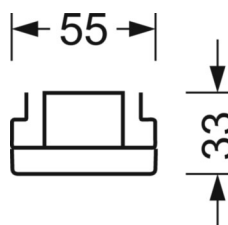

Механика

| | |
|---------------------|--|
| цвет корпуса | черный RAL 9005 |
| размеры (LxWxH/DxH) | 1531mm x 55mm x 33mm |
| вес (нетто) | 1.9kg |
| Вид монтажа | сборка трековых систем, световая структура |

DEEP-LINK

<https://www.regiolux.de/ru/article/19410004034>

| | |
|----------------|----------------|
| Ссылка | LED 8000lm 840 |
| ηLB | 100 % |
| Φ ↓/↑ | 98 % / 2 % |
| UGR поп./вдоль | 21.0 / 21.5 |

размеры

| | | |
|---|---------|--------|
| L | 1531 mm | Длина |
| B | 55 mm | Ширина |
| H | 33 mm | Высота |