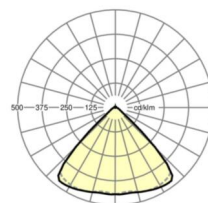

параметры

номер заказа	19410004034
код EAN	4020863398799
номер таможенного тарифа	94051190
Знак прохождения контроля	IP 20, класс защиты I, ENEC10 VDE, F, HACCP DIN10500/Food/IFS-пригодность для применения/BRC, Indoor, CE
Степень ударпрочности IK	IK03 (-20°C bis 35°C)
Температура окружения	ta -20°C в 35°C
Гарантийный срок	5 лет
Государственные программы поддержки	BEG - государственные субсидии для энергосберегающих зданий (действительна только для Германии)

электротехника

Балласт	Электронный драйвер (1 штука)
Мощность системы	53W
сетевое напряжение	230V/50Hz
класс энергосбережения/Источник света	D

Оптика

Оснастка	LED, цветопередача/оттенок света CRI ≥ 80 / 4000K
Допуск для координаты цветности (MacAdam)	3SDCM
Фотобиологическая безопасность (светильник)	RG1
Номинальный световой поток	8196lm
Срок службы LED	50000h L80/B10 (Tq 35°C)
светоотдача светильников	154lm/W
Угол излучения	95° (C0) / 95° (C90)
UGR поп./вдоль	21.0 / 21.5

Механика

цвет корпуса	черный RAL 9005
размеры (LxWxH/DxH)	1531mm x 55mm x 33mm
вес (нетто)	1.9kg
Вид монтажа	сборка трековых систем, световая структура

DEEP-LINK

<https://www.regiolux.de/ru/article/19410004034>